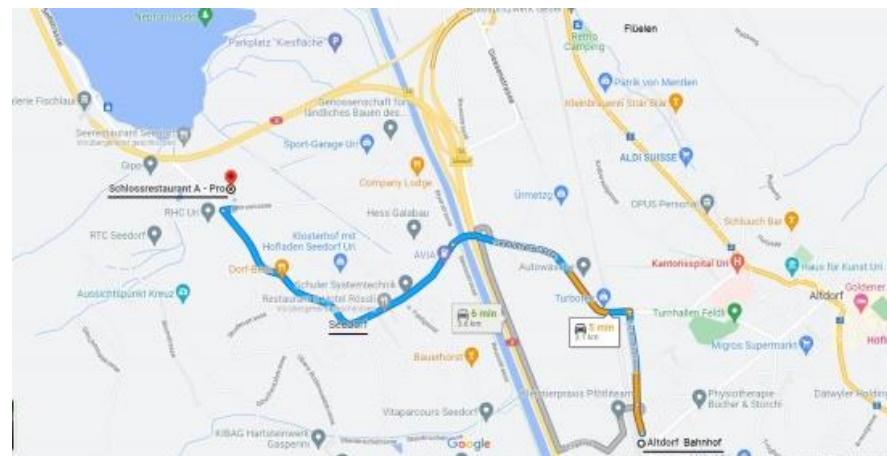

BILDERAUSSTELLUNG – FARBE NEBEN FARBE – MARTHA ZIEGLER – BETSCHART

SCHLOSS A PRO – 6462 SEEDORF – 11. MÄRZ – 02. JULI 2023

EINLADUNG ZUR
BILDERAUSSTELLUNG
FARBE NEBEN FARBE
MARTHA ZIEGLER-BETSCHART

SCHLOSS A PRO, A PROSTR. 50, 6462 SEEDORF
DIE AUSSTELLUNG BEFINDET SICH IM 2. STOCK

WEGBESCHREIB AB BAHNHOF ALTDORF

Mit Bus: Richtung Seedorf oder Isenthal. Haltestelle Schloss A Pro
Mit Auto: Richtung Seedorf Schloss A Pro. Parkplätze vorhanden

www.marthaziegler.ch
www.schlossrestaurant-apro.ch
martha.ziegler@bluewin.ch, 078 662 22 48